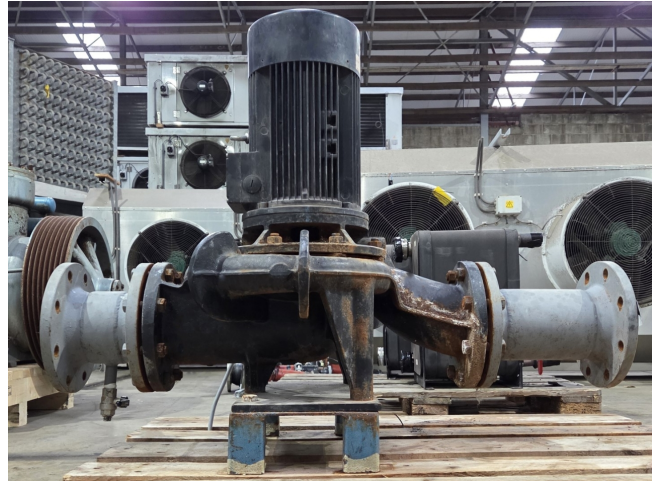

# Grundfos CLM 125-228-5,5 A-F-A-BBUE

## Specifications

Merk	Grundfos
Type	CLM 125-228-5,5 A-F-A-BBUE
Volumestroom Q max. (m <sup>3</sup> /u)	130,0
Leveringshoogte H max. (M)	11,2
Vermogen max. (kW)	5,5
Stock	1

### Used Grundfos CLM 125-228-5,5 A-F-A-BBUE

Gebruikte Grundfos CLM 125-228-5,5 A-F-A-BBUE waterpomp met een Grundfos 112MC-4 elektromotor - 50/60 Hz - 5,5 kW - 1400/1420 - 1700/1730 RPM. De pomp heeft de volgende specificaties: Qmax: 130,0 m<sup>3</sup>/h - Hmax: 11,2 - Pmax: 5,5 kW. Afmetingen: 1080x600x850 mm (LxBxH).